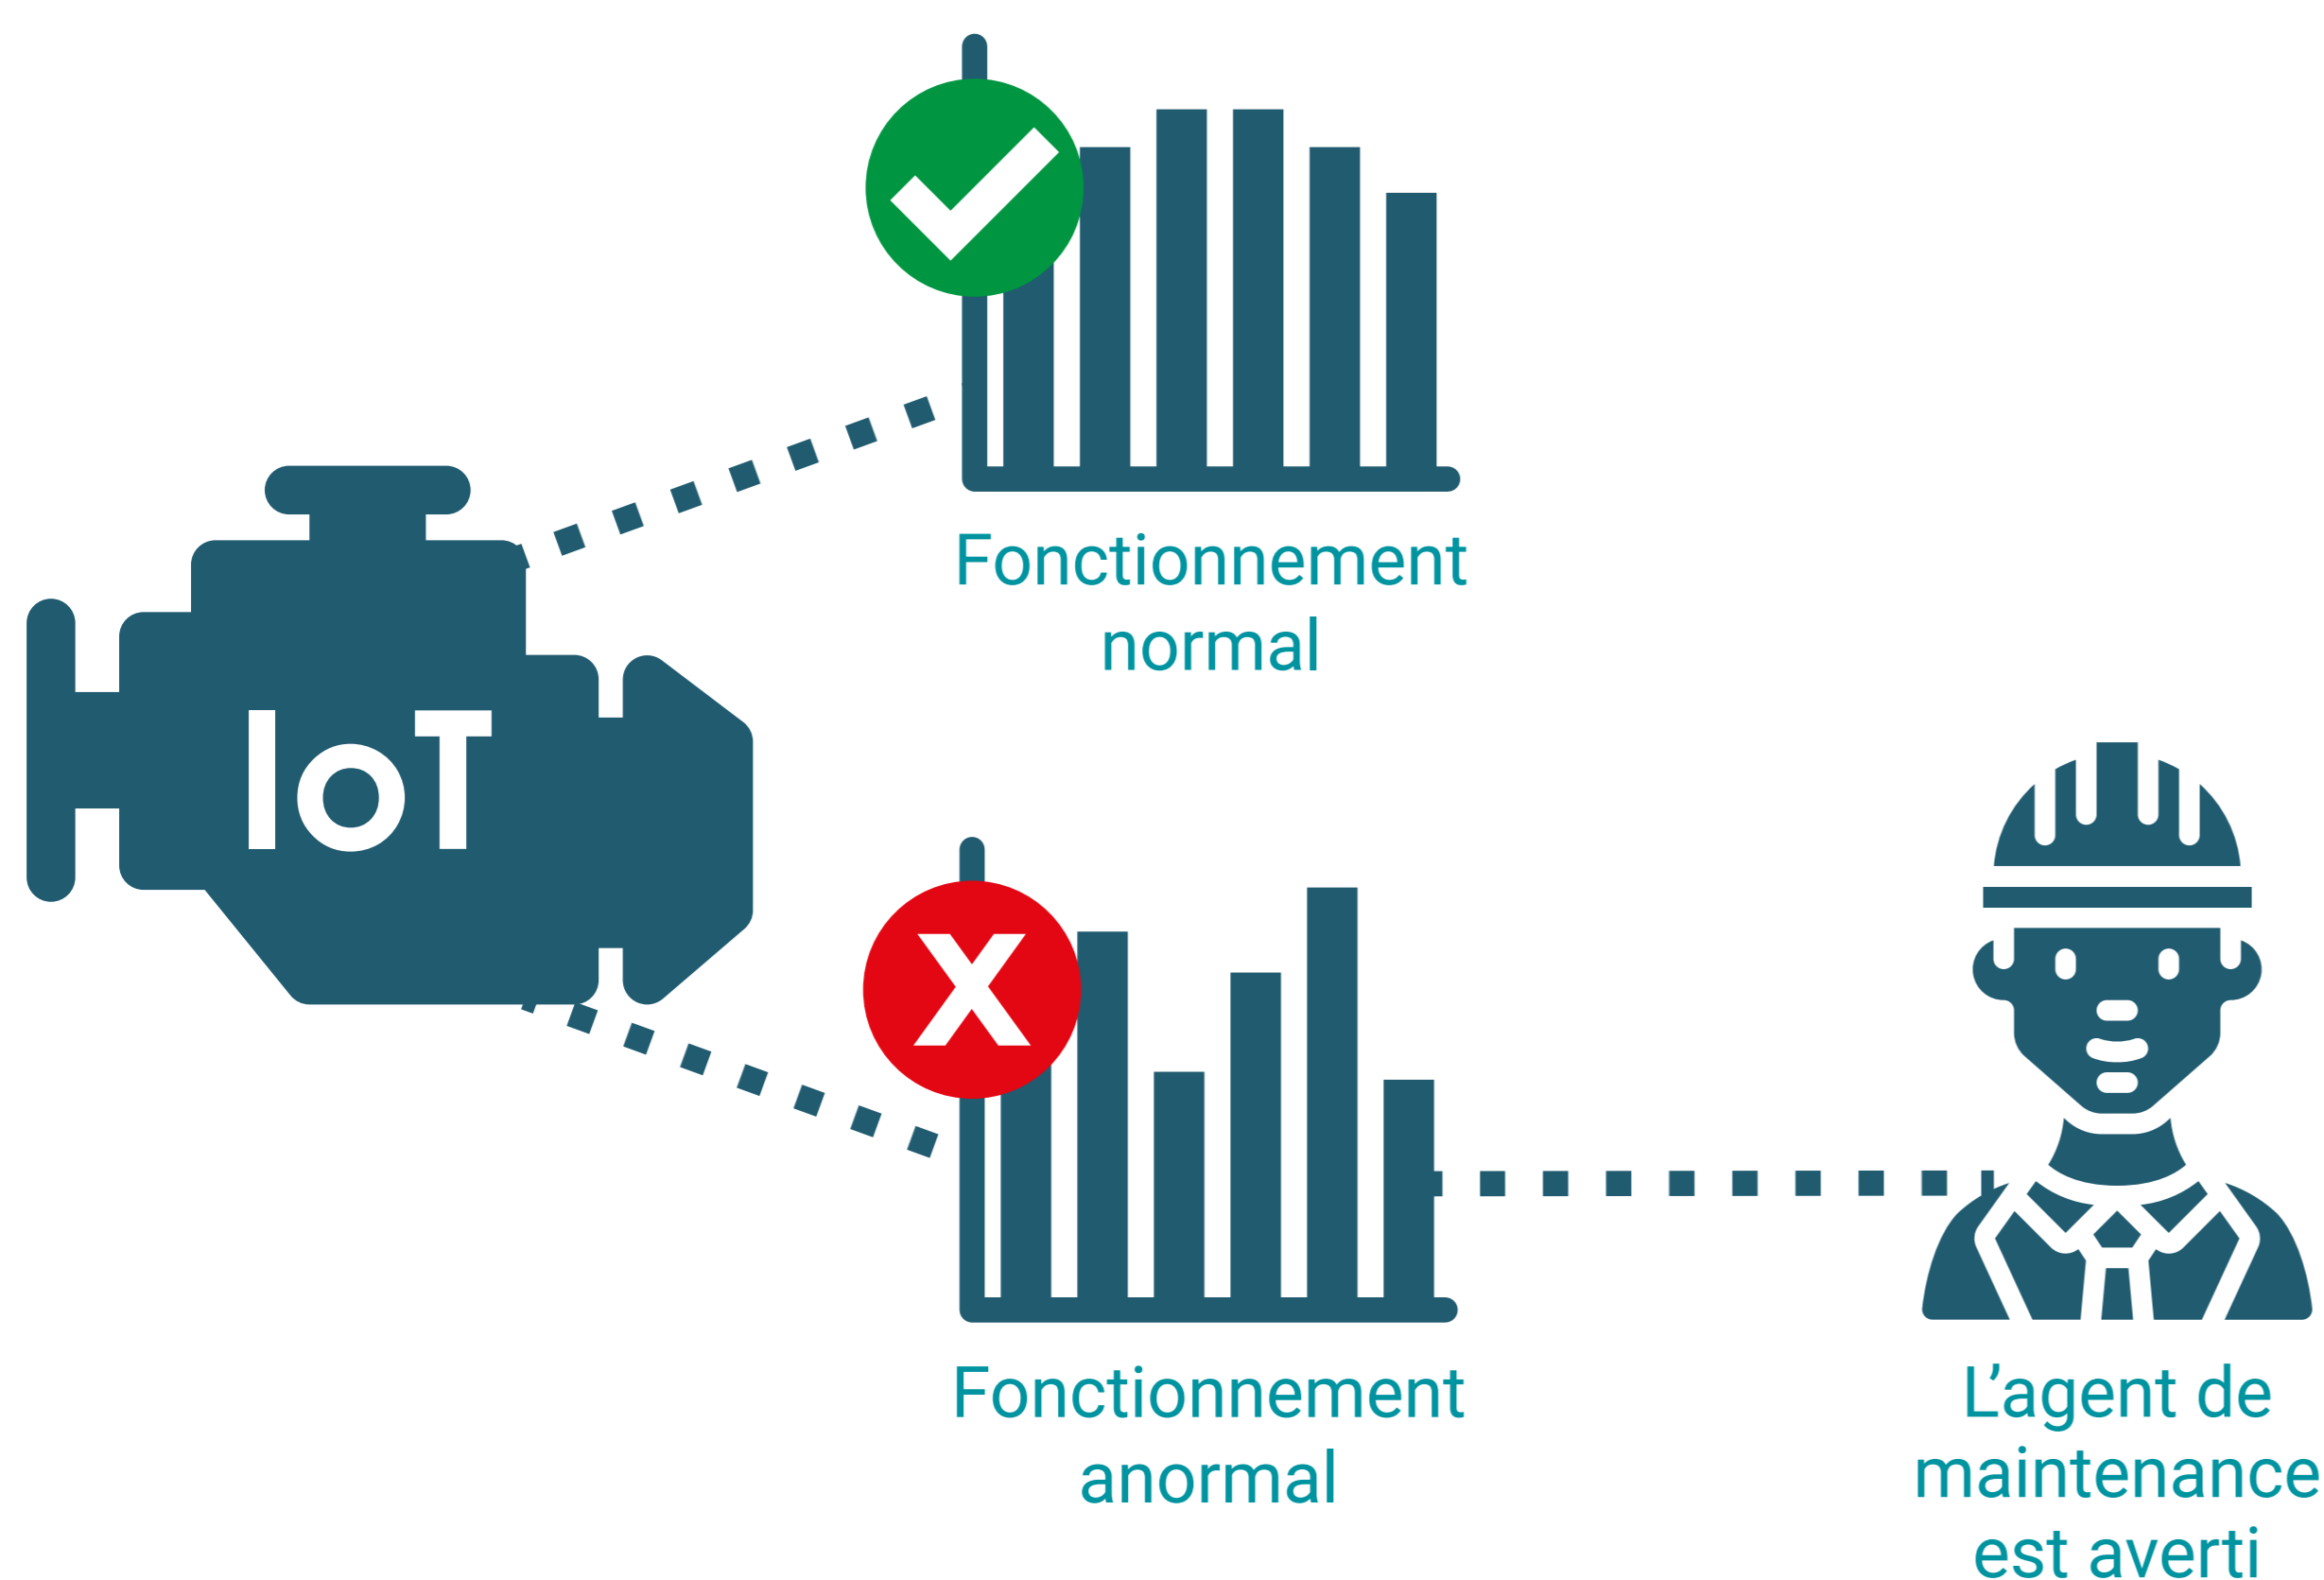

Démonstrateur IoT

Internet des Objets

MAINTENANCE PRÉDICTIVE SUR UN MOTEUR

-  **Prévenir** les dysfonctionnements
-  **Maximiser** la disponibilité des équipes
-  **Améliorer** la gestion des stocks
-  **Installation rapide** dans tous types d'industries

PRINCIPE DE FONCTIONNEMENT

LES PLUS

-  Solution économique
-  Mise en oeuvre simplifiée
-  Fonctionnement sans fil

ARCHITECTURE DU SYSTÈME DÉCRIVANT LA CONNEXION ENTRE LE CAPTEUR ET LE SERVEUR APPLICATIF